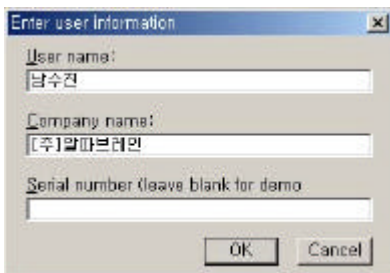

< 2> , “ Add/Remove Software ” ..
< 3> 가 < 4> .

< 3>

< 4>

< 4> “ Standard Installation ”
“ Continue ”
< 5> .

< 5>

< 5> “ User name ” , “ Company name ” “ Serial number ”
“ OK ” .

- . ?

< 6> < 9>